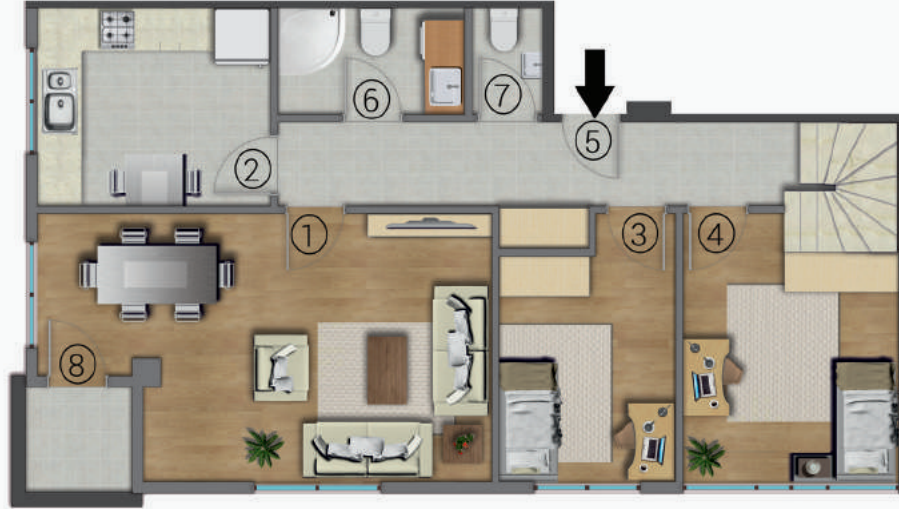

TİP 2

D BLOK NORMAL KAT

4+1

D BLOK DUBLEX KAT / Kat Planı

1- SALON	21.50 m ²
2- MUTFAK	10.20 m ²
3- YATAK ODASI	14.00 m ²
4- ÇOCUK ODASI	9.36 m ²
5- ANTRE	7.00 m ²
6- BANYO	7.50 m ²
7- BALKON	4.15 m ²
8- ÇOCUK ODASI	10.25 m ²
9- HOL + MUTFAK NİŞİ	13.75 m ²
10- TERAS	15.00 m ²

1- SALON	22.50 m ²
2- MUTFAK	9.28 m ²
3- ÇOCUK ODASI	9.50 m ²
4- ÇOCUK ODASI	11.63 m ²
5- ANTRE	8.00 m ²
6- BANYO	4.00 m ²
7- WC	1.50 m ²
8- BALKON	2.95 m ²
9- HOL+ MUTFAK NİŞİ	11.00 m ²
10- YATAK ODASI	19.50 m ²
11- TERAS	16.00 m ²